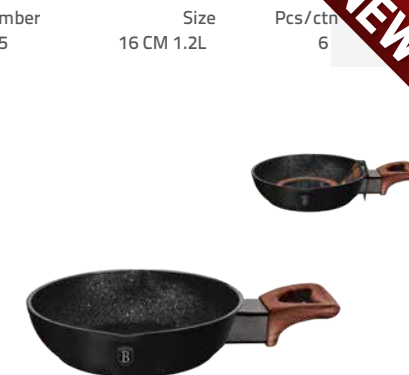

PANCAKE PAN

Item number	Size	Pcs/ctn
BH-1722	25 CM	6

DEEP FRYING PAN WITH LID

Item number	Size	Pcs/ctn
BH-1718	24x6.5 CM 2.3L	6

SAUCEPAN

Item number	Size	Pcs/ctn
BH-1715	16x7.5 CM 1.2L	6

MINI PAN

Item number	Size	Pcs/ctn
BH-6135	16 CM 1.2L	6