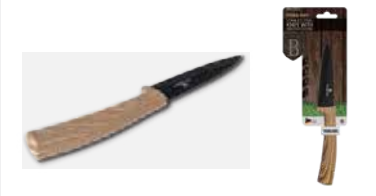

PARING KNIFE

Item number BH-2323
Size 9 CM
Pcs/ctn 48