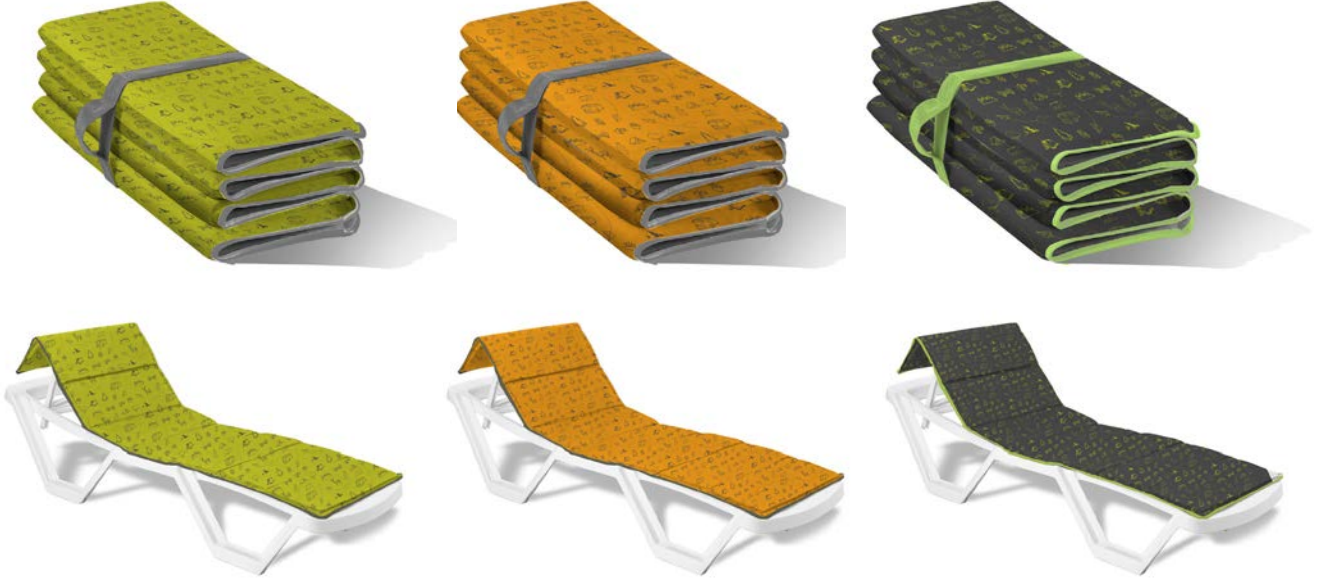

YASTIK

KAMP YASTIĞI

- Boyutlar: 27 X 37 X 10 cm
- Taşıma kolaylığı Ağırlık: 100 g | Hacim: 0,4 L
- Bakım kolaylığı Nemli bir bez yardımıyla temizleyin.

PLAJ SANDALYESİ

- Oturma yeri yüksekliđi: 41 cm
- Boruları ve kumaşı çok dayanıklıdır | Maksimum 110 kg ađırlık ile kullanılabilir
- Çok basit katlanır / açılır sistem.
- Katlandığında az yer kaplar

SEZLONG**PRATİK ŐEZLONG**

- Tek kişiliktir, hızlı ve kolay bir şekilde katlanır / açılır.
- Çanta şeklinde kolay taşıma özelliđi
- Kaliteli malzeme yapısı
- Taşımayı kolaylaştıran entegre kayış

ŞEZLONG MİNDERİ