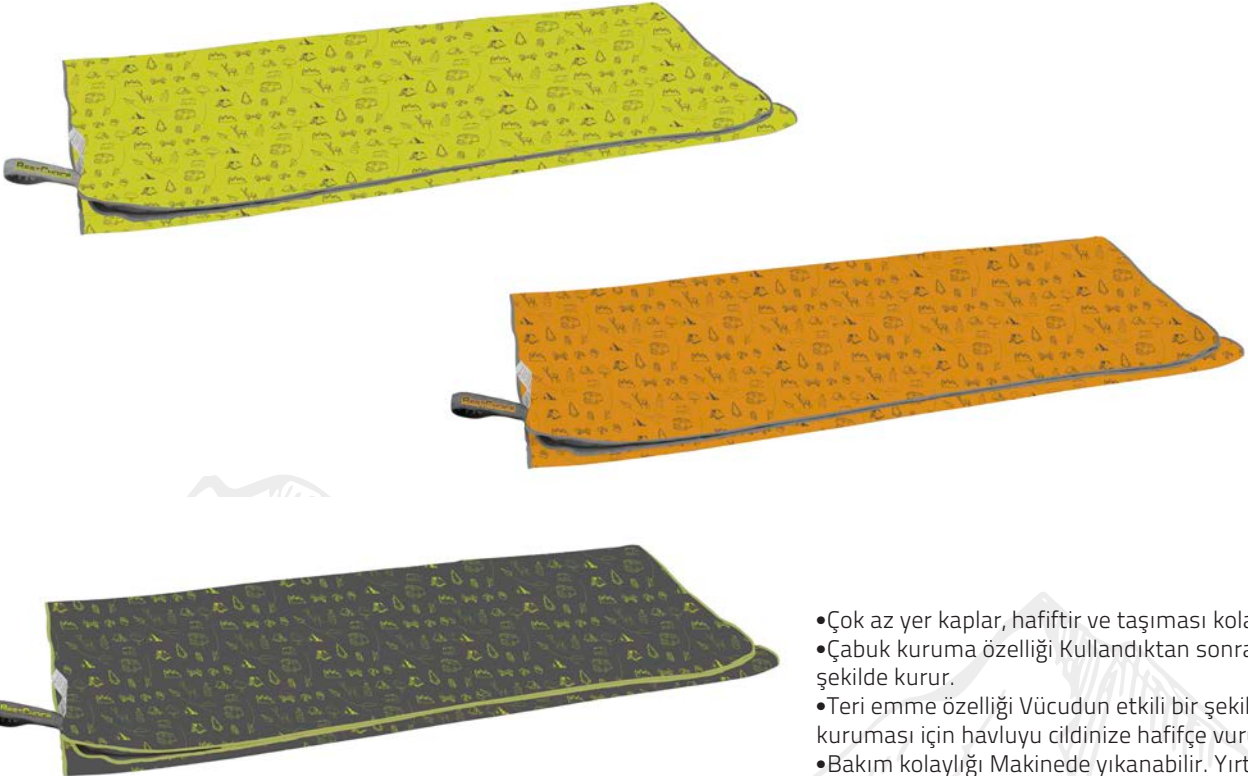

SEZLONG**PRATİK ŐEZLONG**

- Tek kişiliktir, hızlı ve kolay bir şekilde katlanır / açılır.
- Çanta şeklinde kolay taşıma özelliđi
- Kaliteli malzeme yapısı
- Taşımayı kolaylaştıran entegre kayış

ŞEZLONG MİNDERİ

- Tek kişiliktir, hızlı ve kolay bir şekilde katlanır / açılır.
- Çanta şeklinde kolay taşıma özelliği
- Kaliteli malzeme yapısı
- Taşımaya kolaylaştıran entegre tutma sapı

HAVLU

MİKROFİBER HAVLU

- Çok az yer kaplar, hafiftir ve taşınması kolaydır.
- Çabuk kuruma özelliği Kullandıktan sonra hızlı bir şekilde kurur.
- Teri emme özelliği Vücutun etkili bir şekilde kuruması için havluyu cildinize hafifçe vurun.
- Bakım kolaylığı Makinede yıkanabilir. Yırtılmaz. Düzenli yıkamalara karşı dayanıklıdır.