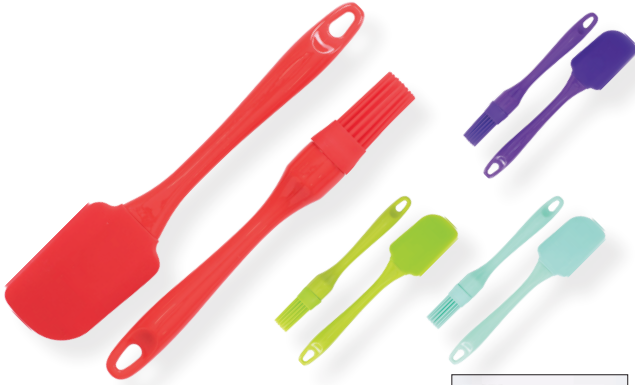

Silikon

Carton size

Koli ölçüsü: 46,5x27,5x52,5

Qty in carton

Koli içi adet: 12/72

TVL-8547

Silicone Spatula and Brush Set

Silikon Spatula ve Fırça Seti